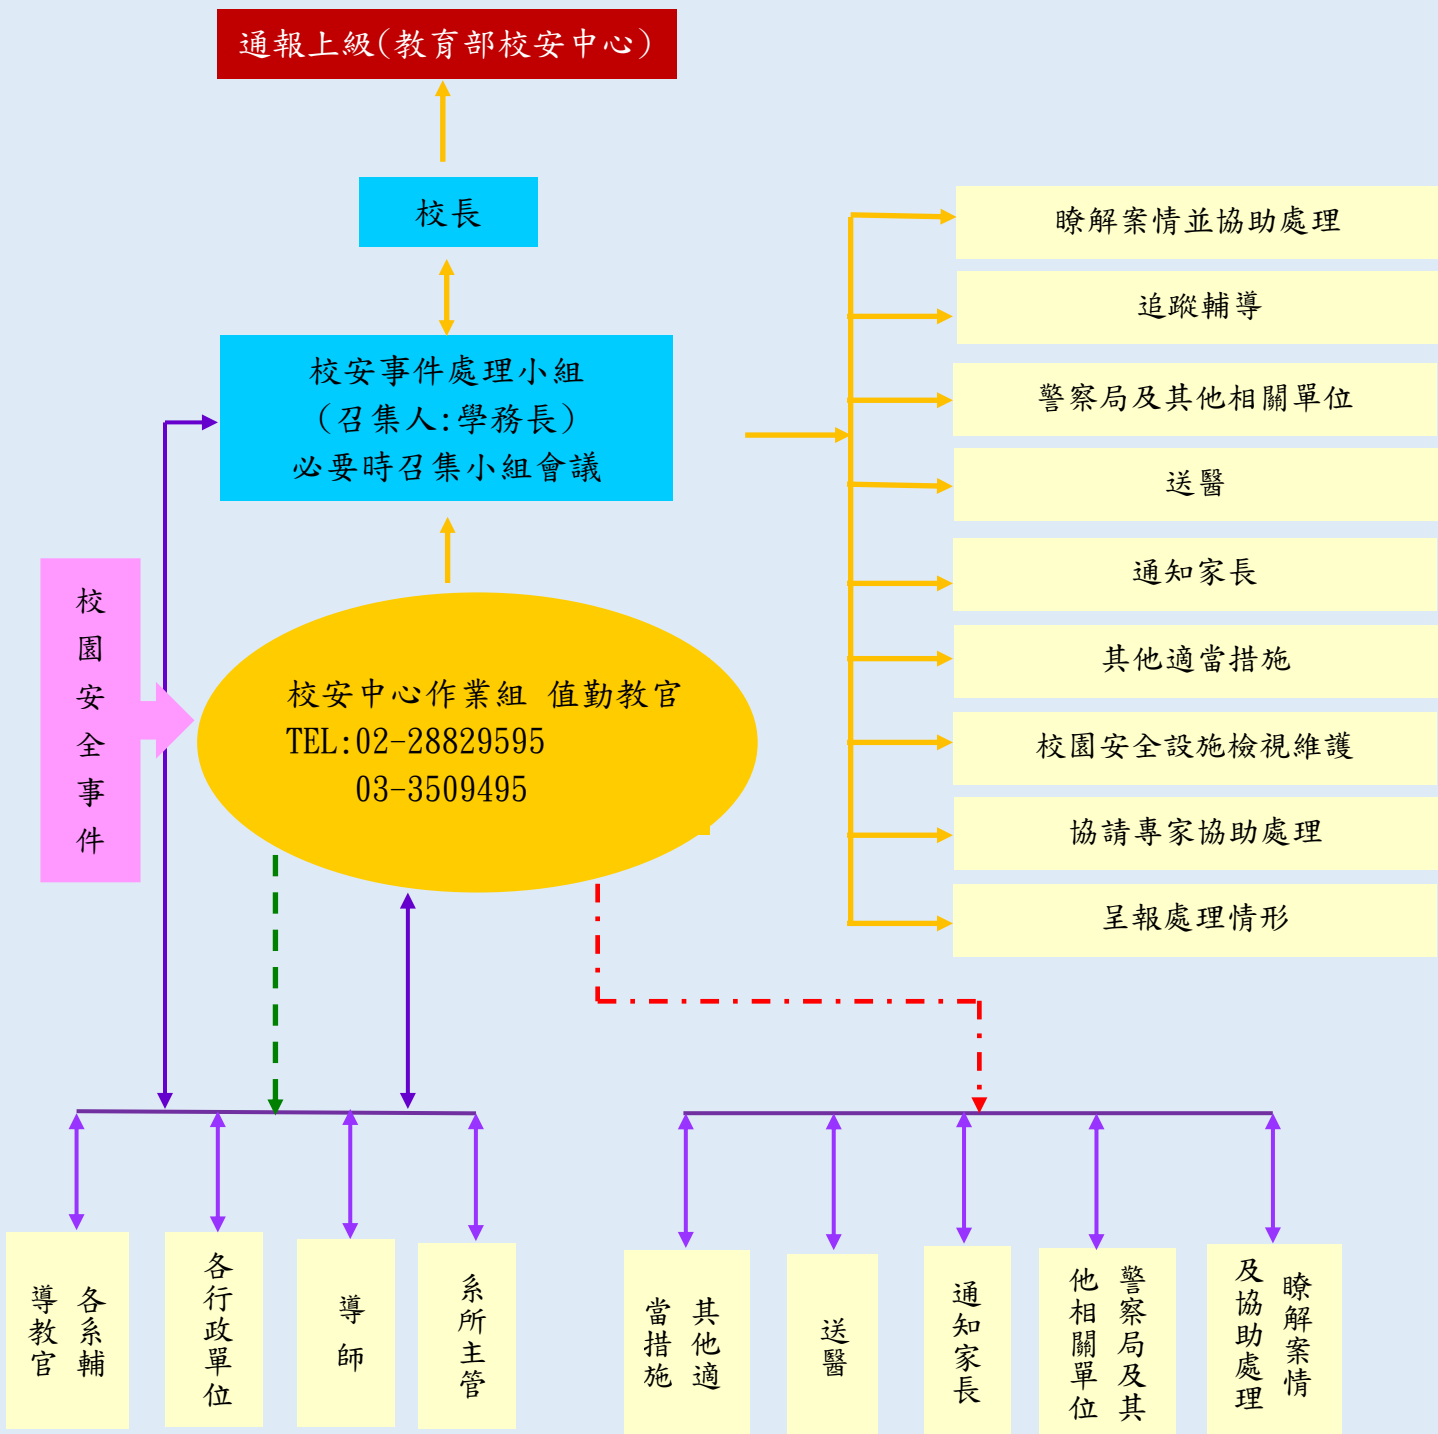

銘傳大學校安事件管制處理流程圖

符合緊急事件、依法規通報事件
(通報屬性依據教育部校園安全及災害事件通報作業要點修正規定)

一般校安事件

必要時可先採行之措施(危及生命財產安全、媒體關注之負面事件)

雙向聯繫