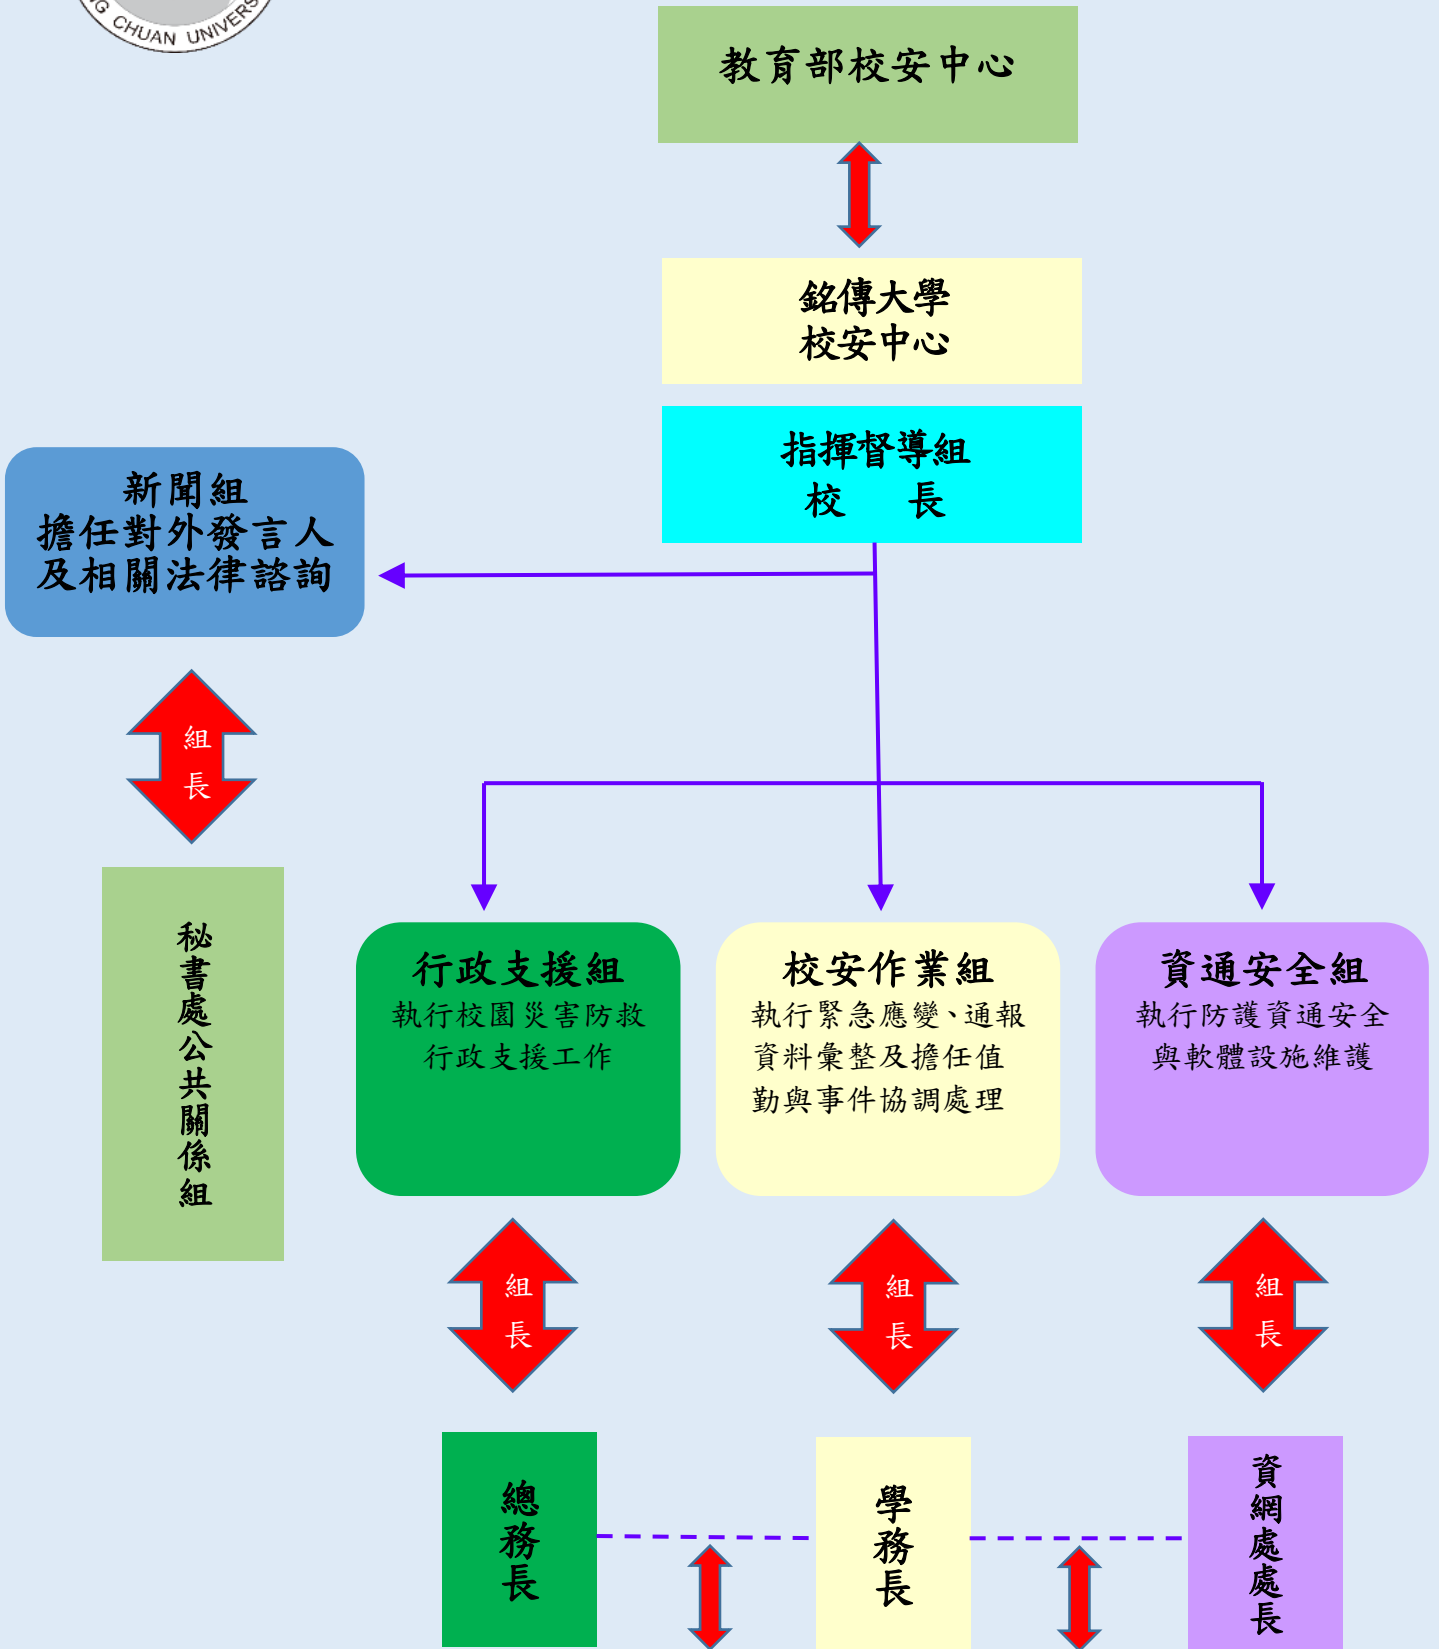

# 銘傳大學校安中心編組系統表

- 協調支援線
- 協調管制線
- 指揮督導線

**本校事件關係單位聯絡人:**  
負責單位內校安事件通報工作及與本校校安中心(作業組)聯繫、反映、協調與協處等工作