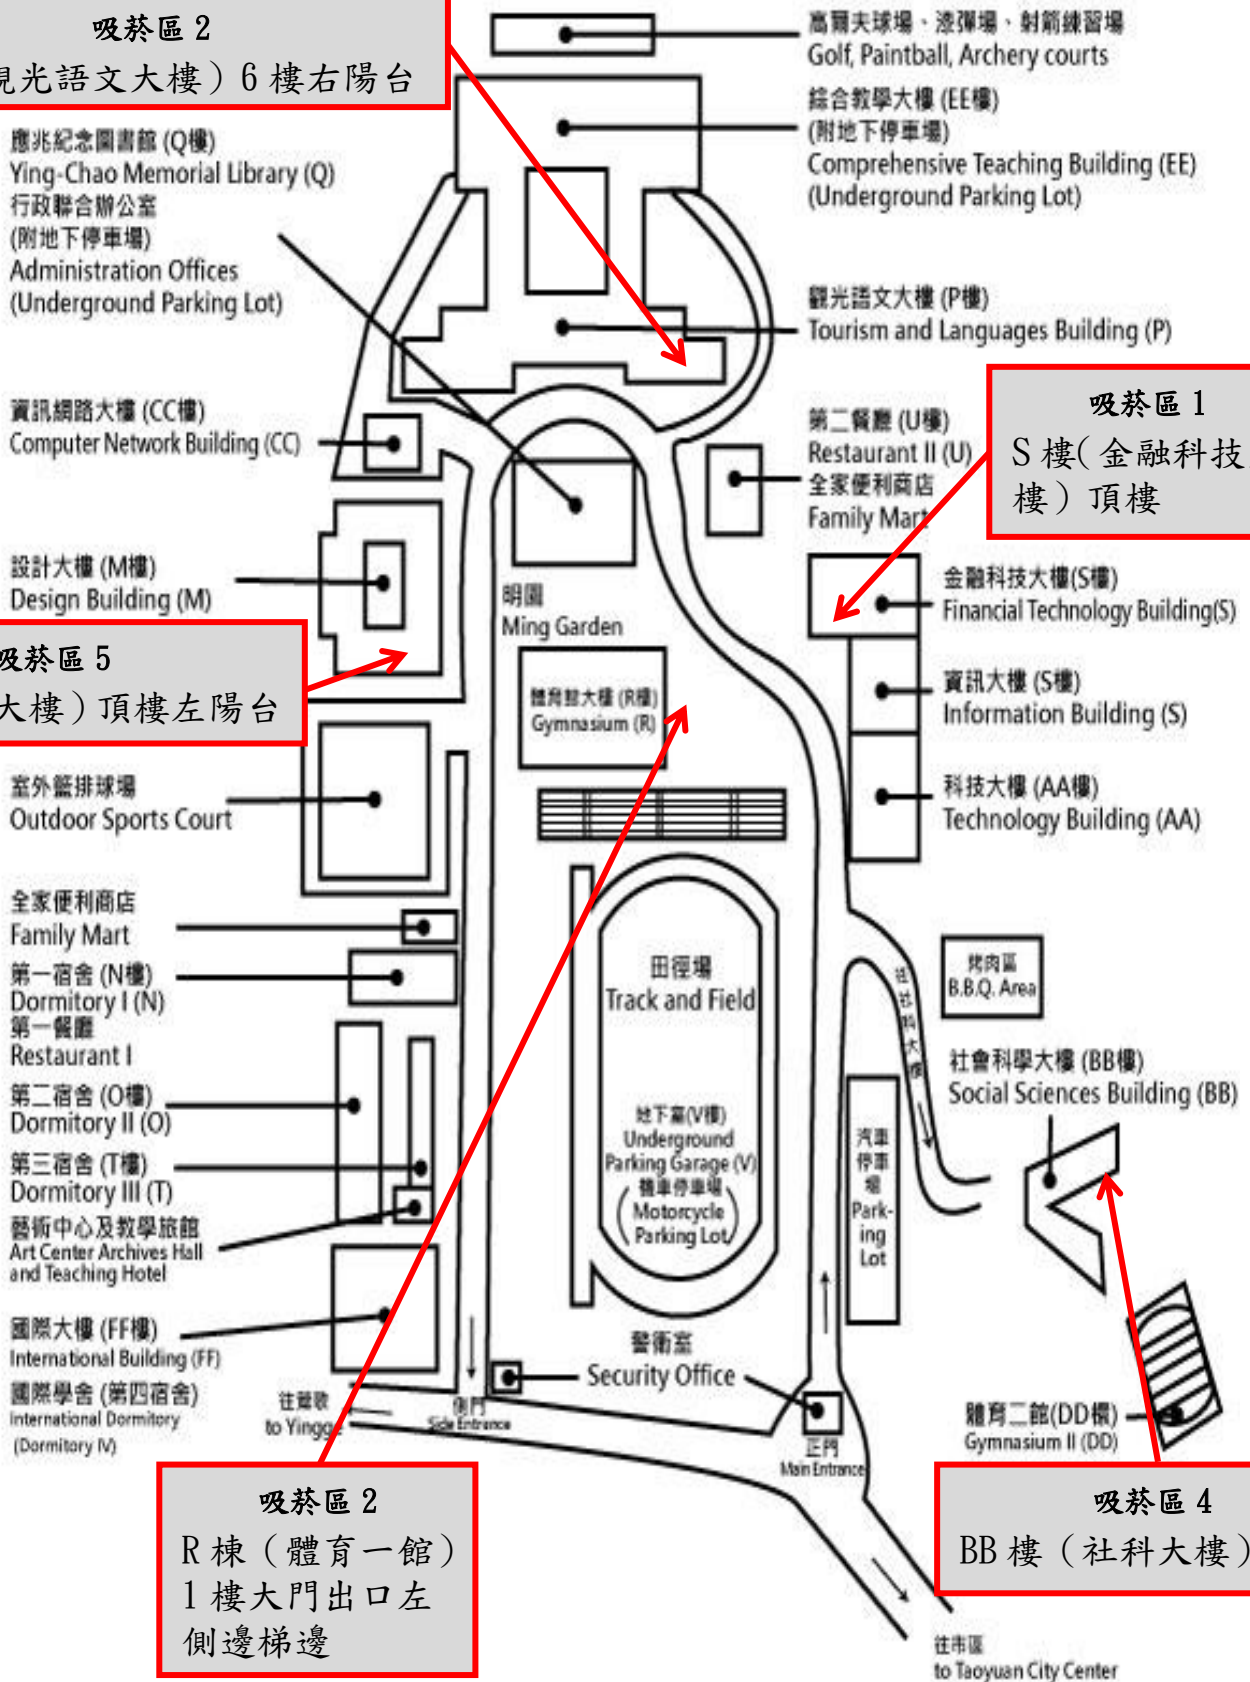

桃園校區禁菸例外區(吸菸區)配置圖

吸菸區 2
P 樓 (觀光語文大樓) 6 樓右陽台

吸菸區 1
S 樓 (金融科技大樓) 頂樓

吸菸區 5
M 樓 (設計大樓) 頂樓左陽台

吸菸區 2
R 棟 (體育一館) 1 樓大門出口左側邊梯邊

吸菸區 4
BB 樓 (社科大樓) 頂樓

禁菸例外 區 編 號 Area No.	設 置 地 點 Location	點	備 註 Note
01	S 樓 (金融科技大樓) 頂樓 Roof of S building (Financial Technology Building)		
02	R 棟 (體育一館) 1 樓大門出口 左側邊梯邊 Left-side stairs at 1F exit of R building (Gymnasium I)		
03	P 樓 (觀光語文大樓) 6 樓右陽 台 Right side of 6F balcony of P building (Tourism and Languages Building)		
04	BB 樓 (社科大樓) 頂樓 Roof of BB building (Social Science Building)		
05	M 樓(設計大樓)頂樓左陽台 Left side of the roof of M building (Design Building)		